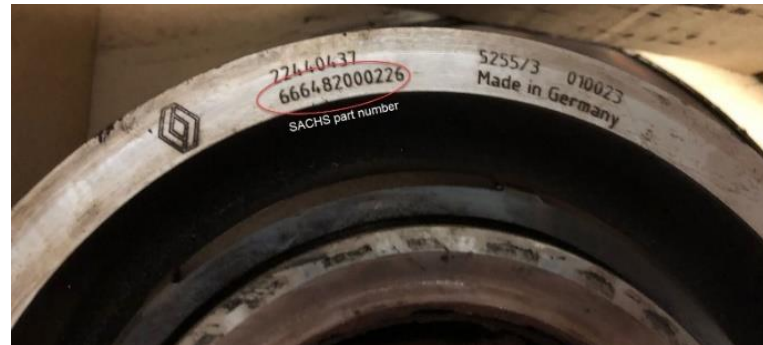

Actionneur pneumatique d'embrayage PL

Critères:

Identification

Directive

Actionneur pneumatique d'embrayage PL

Critères:

Identification

La marque SACHS doit être visible sur la pièce (voir photo).

Valide

Actionneur pneumatique d'embrayage PL

Critères:

Identification

S'il n'y a pas de logo SACHS, mais la référence SACHS OE - c'est accepté

Valide

Valide

Actionneur pneumatique d'embrayage PL